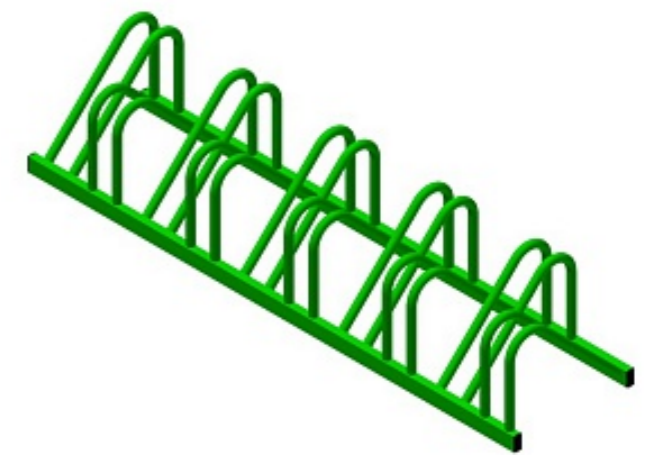

## ВЕЛОПАРКОВКА №5

АРТИКУЛ: RA-6-10

Страна происхождения: Россия

Габаритные размеры: 400 х 1 700 х 350 мм

Велопарковка на 10 парковочных мест.