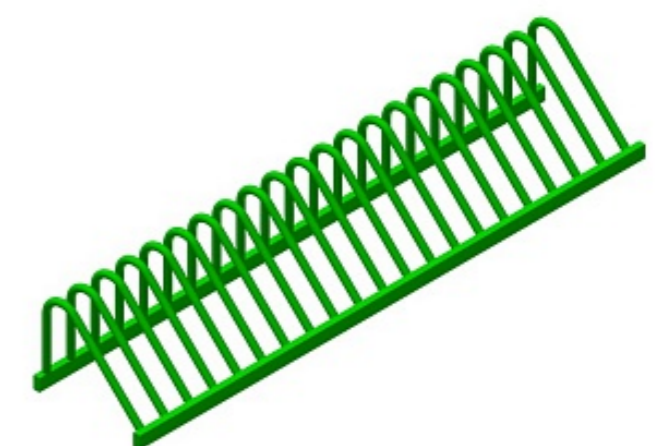

ВЕЛОПАРКОВКА №7

АРТИКУЛ: RA-8-8

Страна происхождения: Россия

Велопарковка на 8 парковочных мест.

ВЕЛОПАРКОВКА №8

АРТИКУЛ: RA-9-6

Страна происхождения: Россия

Габаритные размеры: 550 х 1 800 х 600 мм

Велопарковка на 6 парковочных мест.