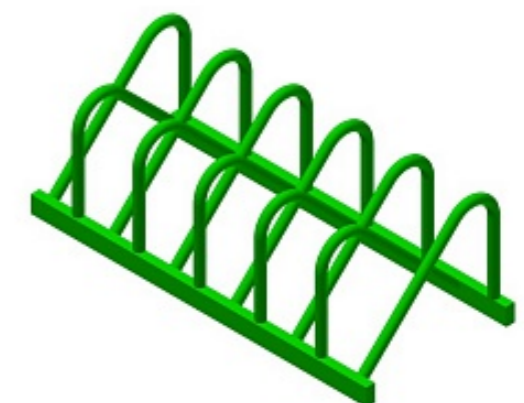

ВЕЛОПАРКОВКА №5

АРТИКУЛ: RA-6-10

Страна происхождения: Россия

Габаритные размеры: 400 х 1 700 х 350 мм

Велопарковка на 10 парковочных мест.

ВЕЛОПАРКОВКА №6

АРТИКУЛ: RA-7-6

Страна происхождения: Россия

Габаритные размеры: 400 х 950 х 350 мм

Велопарковка на 6 парковочных мест.

ВЕЛОПАРКОВКА №7

АРТИКУЛ: RA-8-8

Страна происхождения: Россия

Велопарковка на 8 парковочных мест.

ВЕЛОПАРКОВКА №8

АРТИКУЛ: RA-9-6

Страна происхождения: Россия

Габаритные размеры: 550 х 1 800 х 600 мм

Велопарковка на 6 парковочных мест.